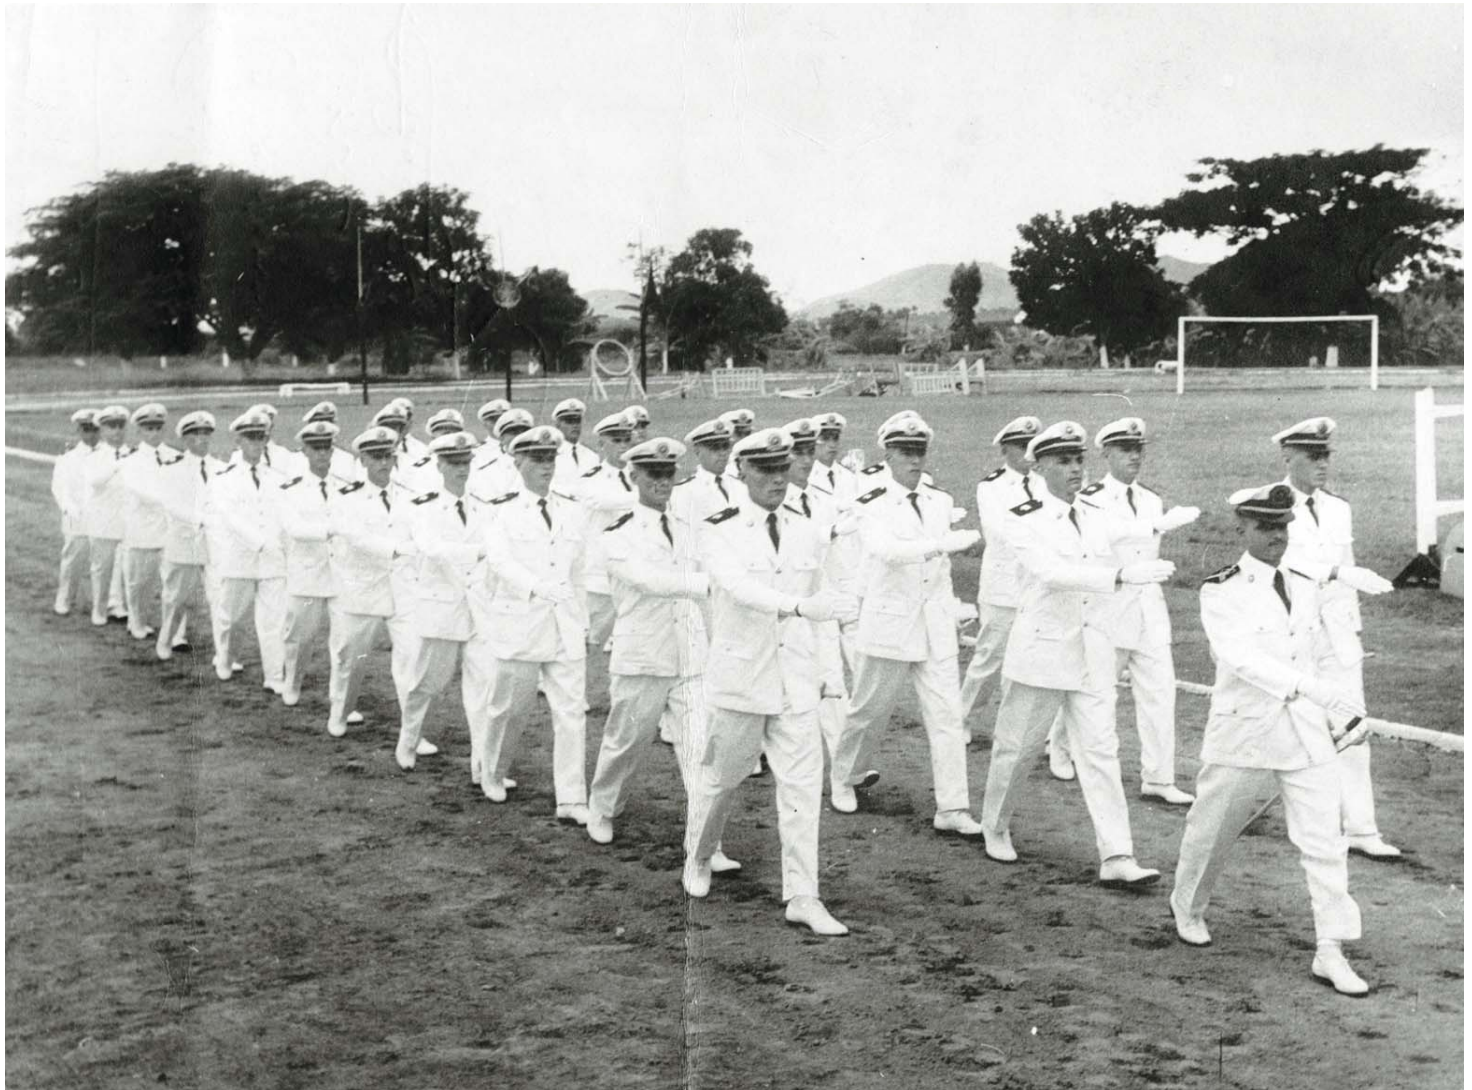

Por falta de espaço, esta foto foi impressa em marca d'água no texto escrito pelo Horta. Tendo em vista que a imagem não ficou nítida, reproduzimos esta "fotografia histórica".

Turma de Cadetes da EFO (PMDF) de 1960/Aspirantes de 1962

O CON*DOR Edição 89, página 4

NAS AEROVIAS

Estas charges, de autoria do Duncan, destinavam-se a ilustrar a incrível aventura do Ten. Coelho. Por problemas de recepção "on line", as imagens não chegaram a tempo de serem transmitidas à gráfica. Assim, para satisfação dos leitores, estamos utilizando este espaço, com a promessa de reproduzir estas e outras imagens do sempre jovem artista.